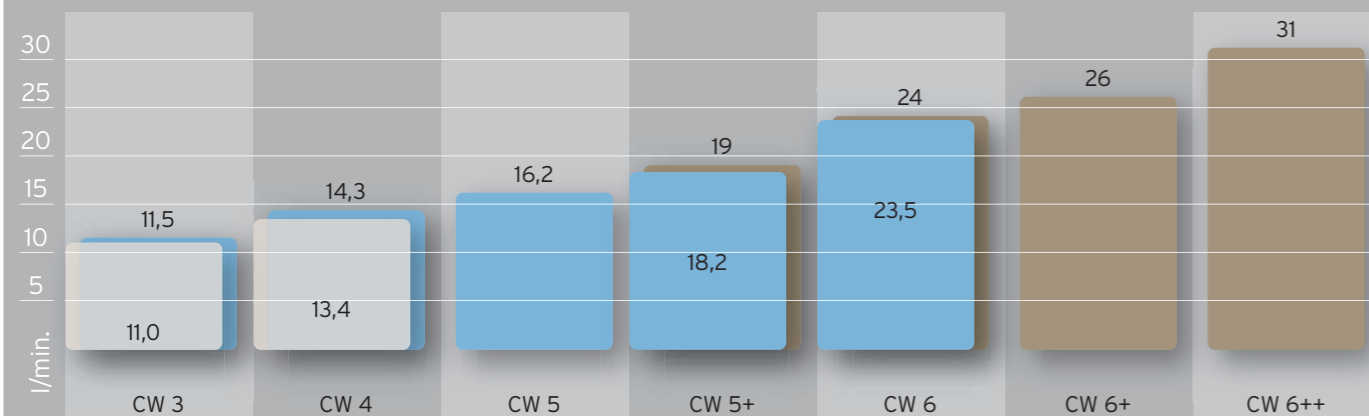

hrEXCLUSIEF

De vaillant hrEXCLUSIEF comfort-systemen bieden het hoogst haalbare warmwatercomfort. Beschikbaar in de CW-klassen 5+ en hoger.

Liter water per CW-klasse:

Geschikt voor:

Lees er alles over op pagina 8

Technische specificaties

ecoTEC plus

Omschrijving	Eenheid	VHR	VHR	VHR	VHR	VHR
		20-24/5-5	25-30/5-5	30-34/5-5	35-38/5-5	34/5-5 I
Comfortklassen	CW	3	4	5	5+	6
Warmwatercapaciteit bij 40°C ($\Delta t=30K$)	l/min	11,5	14,3	16,2	18,2	23,5
Nominaal cv-vermogen (80/60°C)	kW	3,8 - 20,0	5,2 - 25,0	5,8 - 30,0	6,4 - 35,0	5,8 - 30,0
Hoogte x breedte x diepte	mm	720 x 440 x 334	720 x 440 x 334	720 x 440 x 368	720 x 440 x 402	720 x 440 x 563
Gewicht	kg	31,5	33	35,5	38,5	38